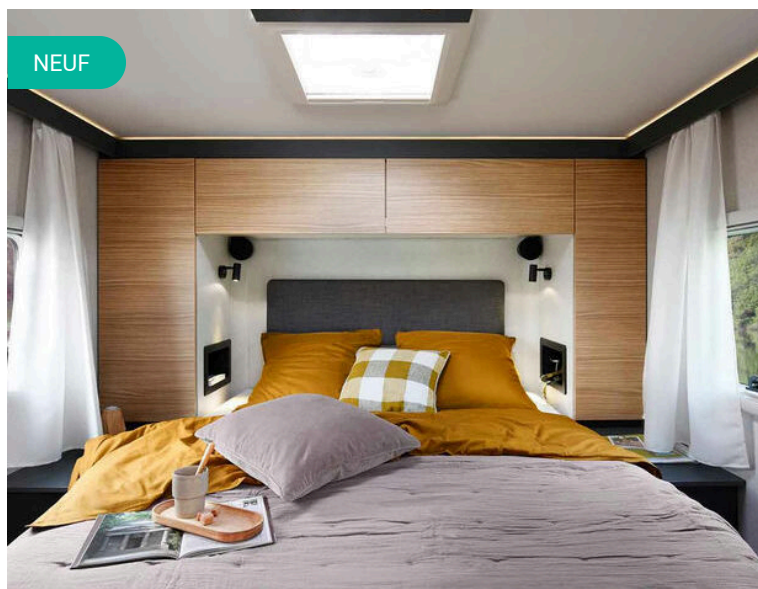

VOTRE FICHE VÉHICULE

NEUF

PROMO

REF. 5017917

BAVARIA - I 740 FC NOMADE

À PARTIR DE ~~95 400,00 €~~ **94 800,00 €**

[(76) Camping-cars Pierre](#)

Intégral

4 places route

2026

4 couchages

PRÉSENTATION DU VÉHICULE

Le Bavaria I 740 FC Nomade est un camping car intégral très bien conçu pour les aventuriers qui ne veulent pas sacrifier leur confort. Il combine espace, fonctionnalité et autonomie tout en conservant une structure robuste et bien pensée. Que vous partiez en escapade pour un week end ou pour un long voyage, il est LE compagnon de route