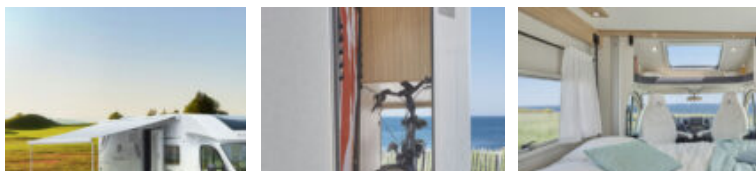

 4 places route

2025

 4 couchages

PRÉSENTATION DU VÉHICULE

moins de 7 mètres très grand salon maxi couchage
160x200 belle soute nombreux rangements
intérieurs

DESCRIPTION TECHNIQUE

Général

Marque :	BAVARIA
Modèle :	T 690 D NOMADE
Version :	FIAT 2,2 L 140 CV
Nombre de places carte grise :	4
Année :	2025
Longueur :	6.99m
Largeur :	2.35m
Hauteur :	2.89m
PTAC :	3500kg
Type de permis :	VL