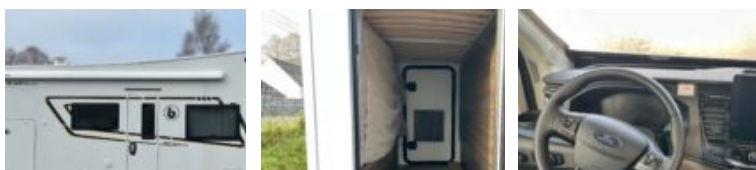

Tel : 0235561515

360 Rue des Colverts
76190 SAINTE-MARIE-DES-CHAMPS

NEUF

benimar

BENIMAR - SPORT S324 UP

À PARTIR DE **63 190,00 €**

(76) Plein-air Normandie

 Capucine

 6 places route

2026

 6 couchages

PRÉSENTATION DU VÉHICULE

▣ BENIMAR S 324 UP – Neuf, spacieux et taillé pour la famille ! Un camping-car capucine moderne et hyper logeable, parfait pour les tribus qui veulent dormir à six sans jouer à Tetris ▣ Avec ses lits superposés et sa grande capucine, chacun trouve sa place... même le ronfleur officiel du groupe. ▣

Caractéristiques de la cellule : Marque de la cellule : Benimar Modèle : S 324 UP Implantation : Lits superposés / capucine et lits dinette Nombre de couchages : 6 couchages Longueur : 6,97 m Hauteur : 3,08 m Garantie légale de conformité : 2 ans ▣

Porteur

Modèle porteur :	TRANSIT
Marque porteur :	FORD
Puissance fiscale :	7
Puissance DIN :	130
Énergie :	Diesel

Cellule

Catégorie :	Capucine
Nombre de couchages :	6
Implantation :	Lit capucine / lits superposés arrières / lits dinette