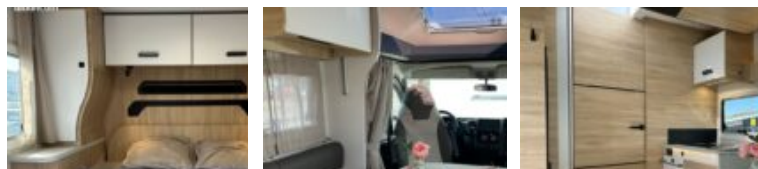

4 places route

2026

4 couchages

PRÉSENTATION DU VÉHICULE

Le profilé BOITE AUTO lit central qui transforme chaque voyage en vrai moment de douceur ☺

DESCRIPTION TECHNIQUE

Général

Marque :	CHAUSSON
Modèle :	798 ULTIMATE LINE
Version :	FIAT 2,2 L 140 CV
Nombre de places carte grise :	4
Année :	2026
Longueur :	7.39m
Largeur :	2.3m
Hauteur :	2.92m
PTAC :	3500kg
Type de permis :	VL

Porteur

Modèle porteur :	DUCATO
Marque porteur :	FIAT
Puissance fiscale :	7
Puissance DIN :	140
Énergie :	Diesel

Cellule

Catégorie :	Profilé
Nombre de couchages :	4
Implantation :	Lit central + lit pavillon

Options

Équipements de série :	BLANC
Options :	PACK AUTHENTIQUE, PACK ACCESSOIRES, LIT DE PAVILLON, PACK LOOK, BOITE AUTOMATIQUE, REMISE ULTIMATE LINE

Vous pouvez consulter cette annonce sur notre site Internet : <https://www.campingcarfrance.com/camping-car/chausson/9001578-chausson-798-ultimate-line-fiat-22-l-140-cv/>