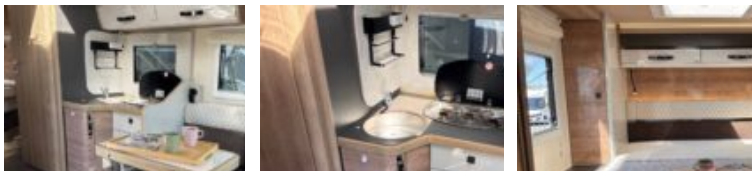

VOTRE FICHE VÉHICULE

REF.

MOBILVETTA - KEA I 90 - 1ERE MAIN - LIT CENTRAL - FIAT 140CV BVA

79 900,00 €

(76) Horizon Yvetot

Intégral

4 places route

2024

4 couchages

9505 km

PRÉSENTATION DU VÉHICULE

Le Kea I90 incarne l'alliance parfaite entre élégance italienne et confort haut de gamme. Conçu pour les voyageurs exigeants, ce camping-car intégral séduit par ses lignes modernes, ses finitions soignées et son ambiance chaleureuse. Monté sur un porteur Fiat 2.2 140 ch avec sa boîte automatique, offre une expérience de conduite fluide et agréable, idéale pour les longs trajets comme pour les escapades improvisées.