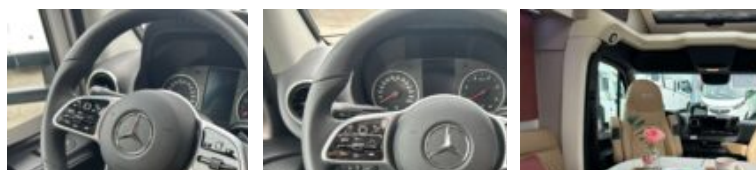

notin
CAMPING-CARS

NOTIN - OSTRAVA CF

À PARTIR DE **132 370,00 €**

(76) Plein-air Normandie

Profilé

4 places route

2026

3 couchages

PRÉSENTATION DU VÉHICULE

▣ NOTIN OSTRAVA CF – Le profilé premium qui met la barre très haut ▣ Voici un camping-car profilé pensé pour voyager dans un confort absolu, avec un espace généreux, une technologie moderne et une finition haut de gamme. Un véritable cocon roulant pour partir loin, longtemps, et bien accompagné ▣

▣ Caractéristiques de la cellule : ▣ Marque de la cellule : Notin ▣ Modèle : Ostrava CF ▣ Type : Profilé ▣ Année : 2026 ▣ Nombre de couchages : 3 couchages ▣ Places carte grise : 4 ▣ Longueur : 7,35 m ▣ Hauteur : 2,94 m ▣ Équipements cellule : - Pack Exclusif Cellule - caméra de recul sur écran Mercedes - réservoir d'eau usée isolé et chauffé - stores occultants cabine - pré disposition lithium - support TV salon - marche pied électrique - tapis de cabine poste de conduite. - Pack Autonomie Électrique - batterie lithium 100A et panneau solaire 200W + régulateur MPPT. - Sellerie cuir Napoli Savane - Support TV chambre - Douchette extérieure eau chaude et froide - Chauffage Combi 6EH gaz + électricité - Protection de sol - Vision 360° par 4 caméras (vue drone) - Phares LED haute performance Un intérieur raffiné, spacieux et parfaitement équipé pour savourer chaque étape du voyage ▣

▣ Caractéristiques du porteur : ▣ Marque : Mercedes ▣ Modèle : Sprinter ✦ Motorisation : 2.0 L ▣ Puissance : Version châssis 417 – 170 CV ▣ Équipements porteur : Pack Exclusif Porteur - peinture cabine métallisée - avertisseur limitation de vitesse - amortisseurs spécifiques stabilisation niveau 3 - pare choc et pièces rapportées dans le ton carrosserie - assistant de régulation de distance actif - jantes alu 17", système de navigation sur MBUX - coupe batterie moteur - volant cuir .... et bien d'autres options à venir découvrir... Un porteur moderne, puissant et confortable, idéal pour avaler les kilomètres en toute sérénité. ▣ Équipements et points forts : ✓ Vision 360° par 4 caméras avec vue drone ✓ Chauffage Combi 6EH gaz + électricité ✓ Sellerie cuir Napoli Savane ✓ Pack Autonomie Électrique ✓ Phares LED haute performance ▣ Les 3 "+" de ce véhicule : ✓ Un profilé haut de gamme signé Notin ✓ 3 couchages et 4 places carte grise ✓ Confort premium + équipements exclusifs ▣ Atelier & SAV : Romain et Mickaël veillent sur votre véhicule