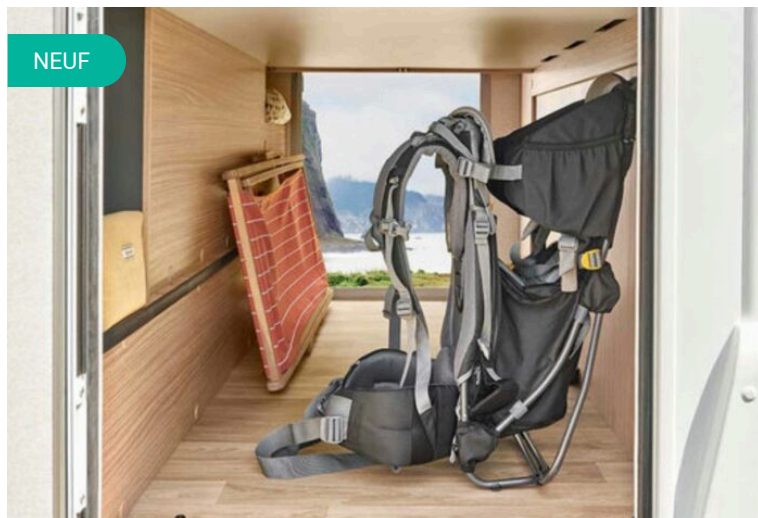

VOTRE FICHE VÉHICULE

REF. 1032459

NEUF

PILOTE

PILOTE - P 720 FC EVIDENCE

À PARTIR DE **82 900,00 €**

(76) Horizon Rouen

 Profilé

 4 places route

2026

 4 couchages

PRÉSENTATION DU VÉHICULE

AVEC L'ÉDITION EVIDENCE, DECOUVREZ DES VEHICULES PENSES POUR VOUS FACILITER LA VIE A BORD, TOUT EN VOUS GARANTISSANT CONFORT ET PERFORMANCE. DECOUVREZ NOTRE MODELE DE CAMPING-CAR PROFILE, SYNONYME DE CONFORT ET D'ELEGANCE SUR LES ROUTES. À L'INTERIEUR, PROFITEZ D'UN ESPACE BIEN AGENCE AVEC DES EQUIPEMENTS MODERNES POUR UN VOYAGE AGREABLE. VIVEZ L'AVENTURE EN TOUTE SIMPLICITE AVEC CE CAMPING-CAR PROFILE, CONÇU POUR RENDRE CHAQUE TRAJET MEMORABLE ET CHAQUE DESTINATION ENCORE PLUS SPECIALE.

DESCRIPTION TECHNIQUE

Général

Marque :	Pilote
Modèle :	P 720 FC EVIDENCE
Version :	FIAT 2,2 L 140 CV
Nombre de places carte grise :	4
Année :	2026
Longueur :	7.2m
Largeur :	2.3m
Hauteur :	2.85m
PTAC :	3500kg
Type de permis :	VL

Options

LES ÉQUIPEMENTS INCLUS :

- Motorisation 2,2 L - 140 ch - boîte automatique.
- Châssis Fiat 3,5 T.
- Cabine noire. NOUVEAU
- PACK JANTES : jantes alliage 16", volant en simili, aérateurs gris aluminium.
- PACK MÉDIA 7" : autoradio 7" Pioneer® , DAB, AppleCar / Android Auto, caméra de recul, hautparleurs dans la cabine et la cellule.
- Batterie lithium 210 Ah et 2 panneaux solaires 100 W monocristallin TOPCon haute performance. NOUVEAU