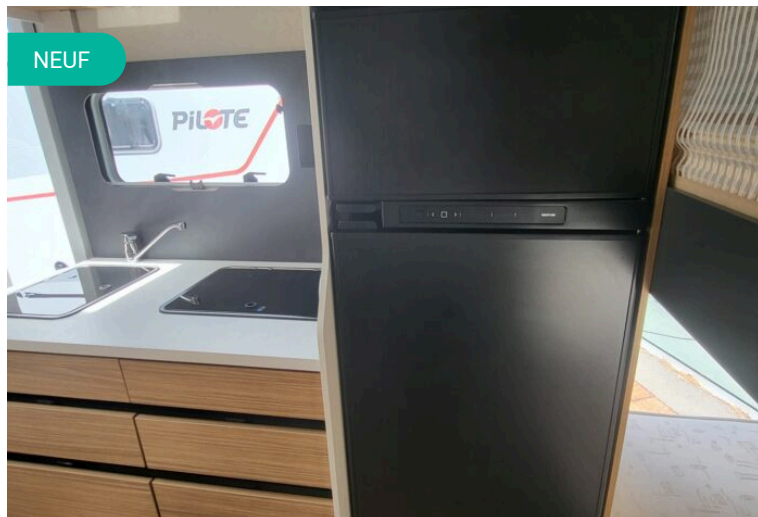

VOTRE FICHE VÉHICULE

NEUF

PROMO

REF.

PILOTE

PILOTE - P 690 S

À PARTIR DE ~~77 530,00 €~~ **66 900,00 €**

[\(33\) Horizon Bordeaux Sud](#)

 6 places route 2025

 6 couchages

PRÉSENTATION DU VÉHICULE

PROFILE FAMILIAL DE 6 PLACES AVEC LITS SUPERPOSES. DOUBLE DINETTE ET LIT DE PAVILLON

DESCRIPTION TECHNIQUE

Général

Marque :	Pilote
Modèle :	P 690 S
Version :	FIAT DUCATO 2.2L 140 CV BM6
Nombre de places carte grise :	6
Année :	2025
Longueur :	6.99m
Largeur :	2.3m
Hauteur :	2.85m
PTAC :	3500kg
Type de permis :	VL

Porteur

Modèle porteur :	DUCATO
Marque porteur :	FIAT
Puissance fiscale :	7
Puissance DIN :	140
Cylindrée :	2.2
Énergie :	Diesel

Cellule

Nombre de couchages :	6
Implantation :	Lit pavillon et lits superposés