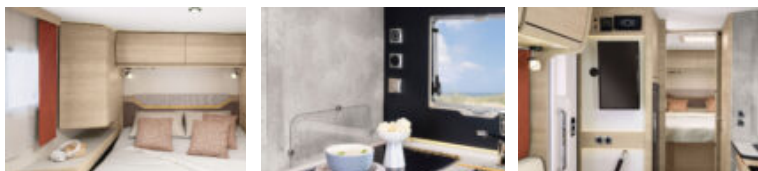

 4 places route

2026

 4 couchages

PRÉSENTATION DU VÉHICULE

MODELE COMPACT 4 COUCHAGES AVEC LIT CENTRAL SALON FACE FACE ET DOUCHE SEPARÉE DU WC

DESCRIPTION TECHNIQUE

Général

Marque :	RAPIDO
Modèle :	C86I 65 ANS
Version :	FIAT 2,2 L 140 CV BOITE EAT8
Nombre de places carte grise :	4
Année :	2026
Longueur :	6.99m
Largeur :	2.17m
Hauteur :	2.75m
PTAC :	3500kg
Type de permis :	VL

Porteur

Modèle porteur :	DUCATO
Marque porteur :	FIAT
Puissance fiscale :	7
Puissance DIN :	140
Cylindrée :	2200
Énergie :	Diesel

Cellule

Catégorie :	Intégral
Nombre de couchages :	4
Implantation :	Lit central

Options

Équipements de série :	BLANC
------------------------	-------

Options :

PACK SELECT, LIT ARRIERE REGLABLE, KIT LINO, BOITE AUTOMATIQUE, PACK 65 ANS

Vous pouvez consulter cette annonce sur notre site Internet : <https://www.campingcarfrance.com/camping-car/rapido/5017910-rapido-c86i-65-ans-fiat-22-l-140-cv/>