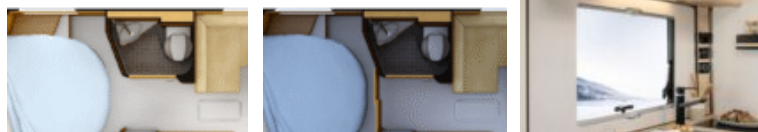

PRÉSENTATION DU VÉHICULE

Intégral lit central moins de 7 mètres