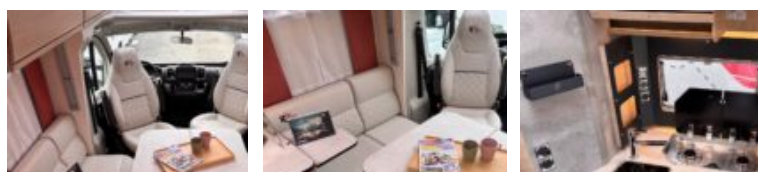

## VOTRE FICHE VÉHICULE

REF.

**RAPIDO**

**RAPIDO - 696F "65" ANS 2026 - LIT  
CENTRAL - LITHIUM + PANNEAU  
SOLAIRE**

À PARTIR DE **85 550,00 €**

 (76) Horizon Yvetot

 4 places route      2026

 4 couchages

### PRÉSENTATION DU VÉHICULE

Le 696 F est une valeur sûre du catalogue Rapido. Ce Profilé de 7,49m, adopte un agencement à lit central qui donne la priorité au confort. Restylée, sa version 2026 conserve les bases d'un aménagement qui a fait ses preuves et voit sensiblement progresser son niveau de prestations, qu'il s'agisse de la décoration ou des équipements.

## Général

---

Marque :	RAPIDO
Modèle :	696F "65" Ans 2026 - LIT CENTRAL - LITHIUM + PANNEAU SOLAIRE
Version :	2.2L
Nombre de places carte grise :	4
Année :	2026
Longueur :	7.49m
Largeur :	2.35m
Hauteur :	2.95m
PTAC :	3500kg
Type de permis :	VL