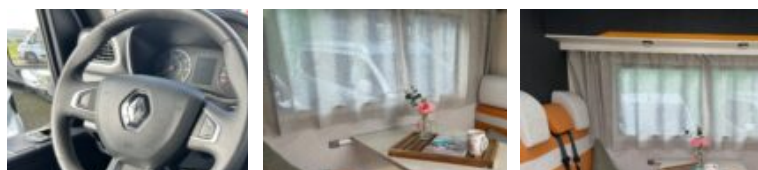

OCCASION

RIMOR - HYGGE 5

59 900,00 €

📍 (76) Plein-air Normandie

🚐 Capucine

🪑 6 places route

2024

🛏️ 6 couchages

🕒 8700 km

PRÉSENTATION DU VÉHICULE

Rimor Hygge 5 – La capucine familiale, quasi neuve et tout équipée ! Le Rimor Hygge 5 est un camping-car capucine pensé pour offrir un excellent compromis entre espace, polyvalence et confort familial. Ses 6 couchages, ses 6 places carte grise et son double espace de couchage lit transversal et lit capucine en font un véhicule idéal pour toute la famille, prêt à vivre de grandes aventures dès le premier jour. Avec seulement 8 700 kilomètres au compteur, c'est l'occasion rare d'acquérir un véhicule quasi neuf à prix occasion. Caractéristiques de la cellule : Le Rimor Hygge 5 propose un aménagement généreux pensé pour accueillir toute la famille. Son implantation combine un lit transversal, des couchages dans le salon et un lit capucine au-dessus de la cabine, offrant ainsi 6 couchages confortables et bien répartis dans le véhicule. Avec ses 7,31 m de long et ses 3,06 m de haut, il offre un volume intérieur exceptionnel, une vraie sensation d'espace et de liberté à bord. Caractéristiques du porteur : Ce modèle repose sur un Renault Master 2,3 L de 145 cv DIN, reconnu pour sa robustesse et son confort de conduite. Il affiche à peine 8 700 kilomètres au compteur, un véhicule quasi neuf qui n'attend que vous ! Son PTAC de 3 500 kg et son PTRC de 5 500 kg permettent de voyager sereinement, même en famille et chargé.

Équipements inclus : - Store - Panneau solaire - Caméra de recul - Porte vélos 4 vélos Les 3 "+" de ce véhicule : - Véhicule tout équipé, prêt à partir - Faible kilométrage à peine 8 700 km, quasi neuf ! - Véhicule familial (6 places CG et 6 couchages) Atelier & SAV : Romain, Mickaël et Brahim assurent l'entretien et le suivi de votre véhicule avec sérieux et expertise. Réglages, réparations, pose d'accessoires... votre camping-car est entre de bonnes mains et toujours prêt à reprendre la route. Accueil & Réception : Adeline vous accueille chaleureusement et veille à ce que votre visite se déroule dans les meilleures conditions. Magasin d'accessoires : Vincent vous accompagne dans le choix des équipements adaptés à vos besoins : confort, autonomie, organisation... Il trouve toujours la solution idéale, souvent avec une astuce en plus. Secrétariat & administratif : Annie gère l'ensemble des démarches