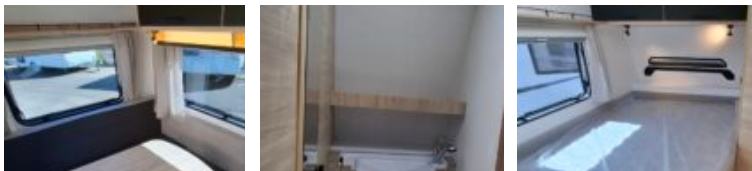

VOTRE FICHE VÉHICULE

REF. 5018211

NEUF

STERCKEMAN - SPORT EDITION 420 CP

À PARTIR DE **22 990,00 €**
 (76) Camping-cars Pierre

2026

PRÉSENTATION DU VÉHICULE

La Sterckeman 420 CP SPORT EDITION série Printemps est un modèle produit à l'occasion des 80 ans du constructeur Français. Série limitée suréquipée. Pour Sterckeman a mis les plus beaux atouts sur ce modèle. La 420 Sport Edition Anniversaire dispose de nombreux et riches équipements. Pack Arctic : chauffage ultra heat Truma, chauffage au sol Pack Shower : équipement douche, chauffe eau Truma Therme, réservoir eaux propres 50 litres Pack Look : jantes alu, cache timon barres de toit chauffage gaz Truma 3004 Nouvelle disposition intérieure avec son grand lit rectangulaire à la française accessible pour les deux personnes. Un salon en U confortable très lumineux grâce aux baies vitrées de chaque cotés. Salon transformable en couchage 2 personnes. Un bloc cuisine offre un plan de travail de 120 cm doté d'un réfrigérateur à compression de 85 Litres. Légère et facile à tracter : idéale pour les vacances itinérantes PTAC 1100KG permis B Garantie constructeur : 2ANS Garantie étanchéité : 7 ans PRIX TTC : 22900€ *hors frais de mise à la route.

DESCRIPTION TECHNIQUE

Général

Marque :	Sterckeman
Modèle :	SPORT EDITION 420 CP
Version :	Anniversary
Implantation :	Lit à la française
Année :	2026
Longueur :	6.75m
Largeur :	2.1m
Hauteur :	2.58m
PTAC :	1100kg
Poids à vide :	882kg