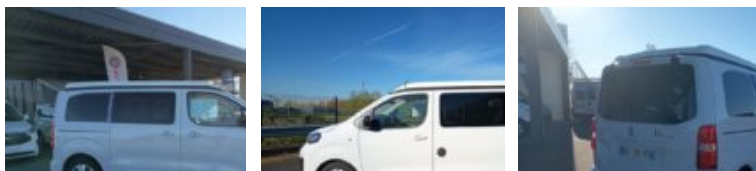

### CAMPEREVE - CAP ROAD

64 900,00 €

(33) Horizon Bordeaux Nord

6 places route 2024

4 couchages 326 km

#### PRÉSENTATION DU VÉHICULE

Découvrez le compagnon idéal de vos escapades et de votre quotidien. Ce van aménagé sur porteur PEUGEOT Expert allie maniabilité d'un monospace et l'équipement complet d'un petit camping-car. Disponible immédiatement pour vos prochaines vacances!