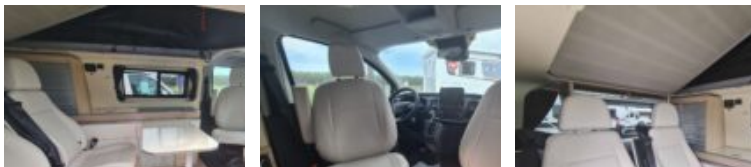

VOTRE FICHE VÉHICULE

REF.

Camperève®

CAMPEREVE - CAP COAST

À PARTIR DE **69 980,00 €**

[(33) Horizon Bordeaux Sud](#)

6 places route   2023

4 couchages

PRÉSENTATION DU VÉHICULE

large équipement de série . modularité . sièges indépendants et modulables à l'arrière .

DESCRIPTION TECHNIQUE

Général

Marque :	CAMPEREVE
Modèle :	CAP COAST
Version :	FORD CUSTOM 2L 170 CV BVA
Nombre de places carte grise :	6
Année :	2023
Longueur :	4.97m
Largeur :	2m
Hauteur :	2.02m
PTAC :	3000kg