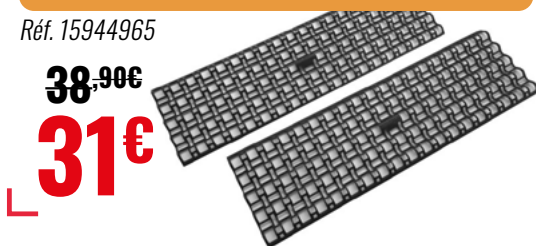

GRILLES DE DÉSENLISEMENT

Réf. 15944965