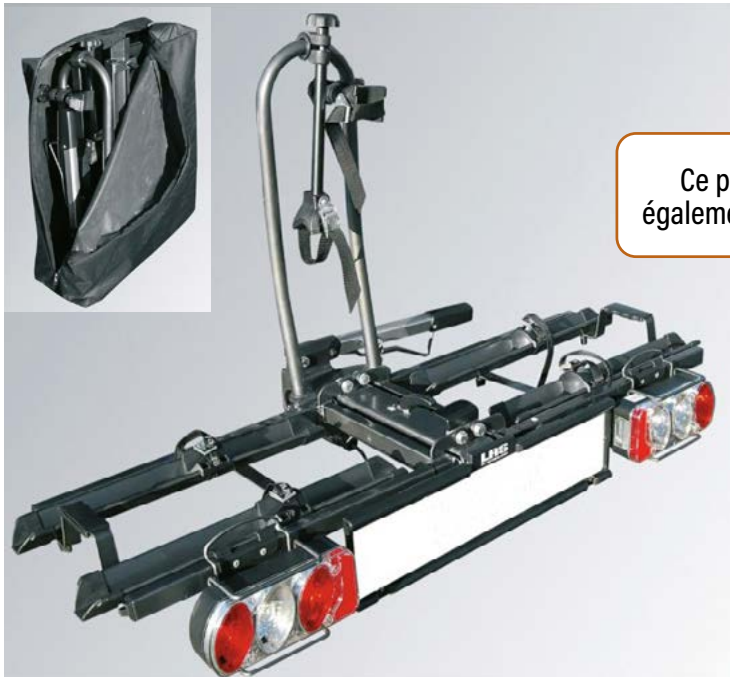

## PORTE-VÉLOS SUR ATTELAGE 2 VÉLOS

Réf. 15943989

~~590€~~  
**429€<sup>7</sup>**

  
**PORTAGE**

Ce porte-vélos sur attelage est également utilisable sur une voiture !

Charge maxi (kg)	70
Compatible VAE	Oui
Hauteur (cm)	19
Largeur (cm)	67
Montage sur véhicule	Boule d'attelage
Nombre de vélos de base	2
Profondeur (cm)	53