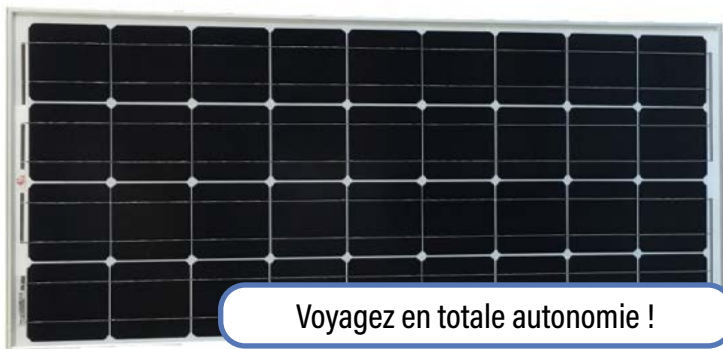

## PANNEAU SOLAIRE EZA 130W

Réf. 20171152K **Monocristallin et régulateur PWM  
Kit Complet**

Voyagez en totale autonomie !

# ÉNERGIE

~~209€~~  
**159€**

**-10% sur la pose**

Panneau solaire monocristallin, profilé en aluminium pour une installation rapide, passe-câble en plastique. Livré avec passe-toit étanche, Sikaflex2021 et Sikacleaner.