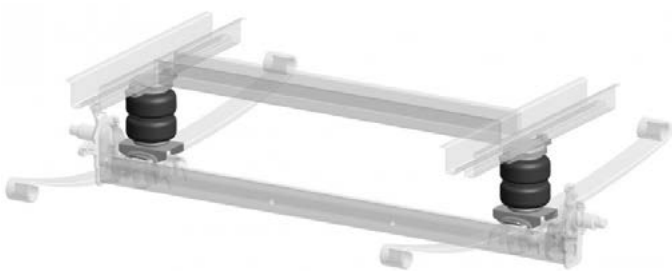

La pose de suspensions pneumatiques sur votre camping-car améliore considérablement sa tenue de route et sa stabilité !

Un renfort de suspension permet de soulager les suspensions avec de l'air et améliore la tenue de route et la stabilité de votre véhicule de loisirs. Ces équipements ont l'avantage de pouvoir agir à droite ou à gauche indépendamment. Ils permettent ainsi de corriger l'assiette de votre camping-car et de maintenir le véhicule à bonne hauteur lorsqu'il est en charge.