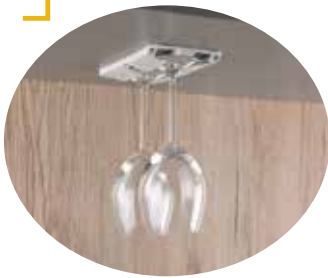

### SUPPORT PLAFOND

Réf. 915542

Support de verres à pieds. Pour 2 à 3 verres.  
Vendu par 2.

~~19,90€~~  
**15,90€**