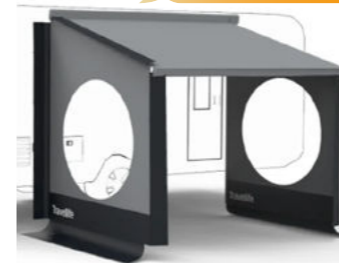

Scala

Équipez votre store !
Sami - Horizon Eysines

NOUVEAUTÉ !

Panneau adaptable aux plus grandes marques de stores. Toile fabriquée en polyester double enduction garantissant une haute résistance à l'eau et aux UV. Sa fenêtre ronde lui confère un esthétisme original et différenciant. Livré avec sac de rangement, sangles et attaches.

réf. A0012311 | Côté **229€**

réf. A0015072 | Facade M **95€**

réf. A0015074 | Facade L **229€**

réf. A0015075 | Facade XL **139€**

réf. A0015076 | Porte **84€**

| pour Fiamma/Dometic/Thule